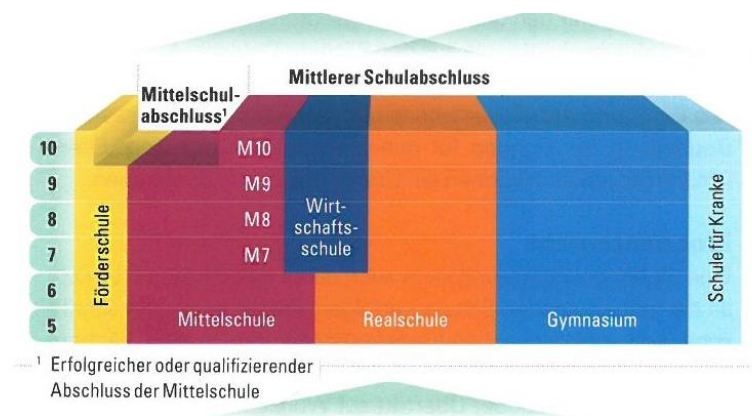

M-Kurse und M-Klassen im Schulverbund

Das bayerische Bildungssystem ermöglicht Durchlässigkeit und immer wieder neue Zugänge zu höheren Bildungsabschlüssen. Wir laden Sie herzlich ein

zum Online-Informationsabend
über die M-Kurse in den Jgst. 7 und 8
und über die M-Klassen in den Jgst. 9 und 10
(M-Kurse = Mittlere Reife - Kurse, M-Klassen = Mittlere Reife - Klassen)

am Dienstag, 09.03.2021 um 19.00 Uhr

Zugangslink: <https://mzbadtoelz.collocall.de/fra-ank-i3s-hnf>

Bitte loggen Sie sich schon ab 18.50 Uhr ein!

Sie erhalten alle Informationen zu Voraussetzungen und Möglichkeiten, wie der mittlere Bildungsabschluss über den M-Zug der Mittelschule erreicht werden kann. Gerne beantworten wir Ihre Fragen und freuen uns auf Ihre virtuelle Teilnahme.